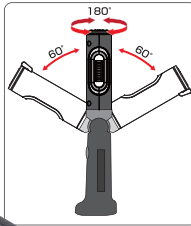

AX BRAIN 充電式LEDワークライトシリーズ

LEDワークライト

業務用 屋内型

夜間の作業、カーメンテナンス、アウトドア等、
色々な場所で使用できます!!

NEW!!