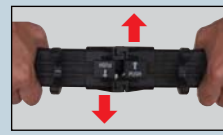

上下にスライドさせて折り畳みます