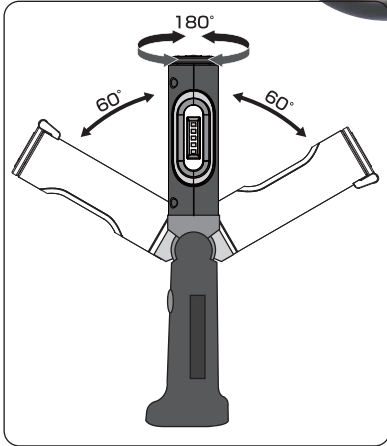

吊下げフック

1 TOP LED

5 FRONT LED

コード	0100-3128
品番	AWL5N-LED
明るさ	180Lm (5LED) 30Lm (1TOP)
充電時間	約5~6時間
充電回数	500回未満
連続点灯	約5~6時間
サイズ(mm)	約W50×H284×D70
質量	約320g
バッテリー	3.7V リチウムイオンバッテリー
充電器 (標準付属品)	AC100充電器(専用) 車載用充電器(専用)
標準価格	12,000円
JANコード	4528235 521627