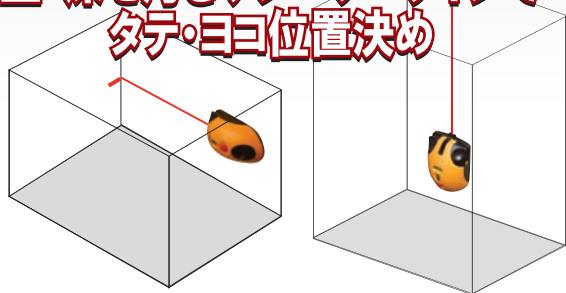

手軽で簡単、ポケットサイズ 内装工事、電気工事、設備工事等に大活躍！

レーザーマウス LM-130

Laser Mouse LM-130

...projects
a straight laser
line on any surface

ゴム式粘着材で 壁面にもピタッと貼付け!!

壁・床を汚さずレーザーラインで
タテ・ヨコ位置決め

壁面取付可能

裏面には粘着材が埋め
込まれ、仕上後等の
壁にも汚さず、傷付けずに
水平・垂直出しが可能。

タテ・ヨコ 自由自在

タテ・ヨコ気泡管付で、
水平・垂直ラインを
瞬時に照射可能。

LM-130 使用例

タイル、床材等の位置決め

ポスター、看板、絵等の位置決め

分電盤、ステンBOX等の
位置決め

パーティション、
キャビネット等の位置決め

階段の手すり等の
位置決め

木棚等の位置決め

管材等の位置決め

レーザーラインで水平・垂直 基準出し

LM-130 主な仕様

レーザーダイオード	635nm 出力1mW以下	JIS規格クラス2
照射レーザー精度	±1.3mm/1m	
使用温度範囲	-10°C~+40°C	
電源	単3乾電池×2本	
連続使用時間	60時間以上(アルカリ乾電池使用時)	
寸法	112×60×43mm 130g	
付属品	収納用ナイロン袋、 単3乾電池2本、ゴム式粘着材	
価格	オープン	