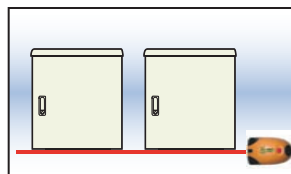

手軽で簡単、ポケットサイズ 内装工事、電気工事、設備工事等に大活躍！

レーザーマウス LM-130

Laser Mouse LM-130

...projects
a straight laser
line on any surface

ゴム式粘着材で 壁面にもピタッと貼付け!!

壁・床を汚さずレーザーラインで
タテ・ヨコ位置決め

壁面取付可能

裏面には粘着材が埋め
込まれ、仕上後等の
壁にも汚さず、傷付けずに
水平・垂直出しが可能。

タテ・ヨコ 自由自在

タテ・ヨコ気泡管付で、
水平・垂直ラインを
瞬時に照射可能。

LM-130 使用例

タイル、床材等の位置決め

ポスター、看板、絵等の位置決め

分電盤、ステンBOX等の
位置決め

パーティション、
キャビネット等の位置決め

階段の手すり等の
位置決め

木棚等の位置決め

管材等の位置決め

レーザーラインで水平・垂直 基準出し

LM-130 主な仕様

レーザーダイオード	635nm 出力1mW以下	JIS規格クラス2
照射レーザー精度	±1.3mm/1m	
使用温度範囲	-10°C~+40°C	
電源	単3乾電池×2本	
連続使用時間	60時間以上(アルカリ乾電池使用時)	
寸法	112×60×43mm 130g	
付属品	収納用ナイロン袋、 単3乾電池2本、ゴム式粘着材	
価格	オープン	