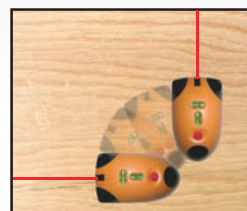

手軽で簡単、ポケットサイズ 内装工事、電気工事、設備工事等に大活躍！

レーザーマウス LM-130

Laser Mouse LM-130

...projects
a straight laser
line on any surface

ゴム式粘着材で 壁面にもピタッと貼付け!!

壁・床を汚さずレーザーラインで
タテ・ヨコ位置決め

壁面取付可能

裏面には粘着材が埋め
込まれ、仕上後等の
壁にも汚さず、傷付けずに
水平・垂直出しが可能。

タテ・ヨコ 自由自在

タテ・ヨコ気泡管付で、
水平・垂直ラインを
瞬時に照射可能。

LM-130 使用例

タイル、床材等の位置決め

ポスター、看板、絵等の位置決め

分電盤、ステンBOX等の
位置決め

パーティション、
キャビネット等の位置決め

階段の手すり等の
位置決め

木棚等の位置決め

管材等の位置決め

レーザーラインで水平・垂直 基準出し

LM-130 主な仕様

レーザーダイオード	635nm 出力1mW以下	JIS規格クラス2
照射レーザー精度	±1.3mm/1m	
使用温度範囲	-10°C~+40°C	
電源	単3乾電池×2本	
連続使用時間	60時間以上(アルカリ乾電池使用時)	
寸法	112×60×43mm 130g	
付属品	収納用ナイロン袋、 単3乾電池2本、ゴム式粘着材	
価格	オープン	