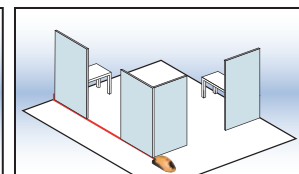

手軽で簡単、ポケットサイズ 内装工事、電気工事、設備工事等に大活躍！

レーザーマウス LM-130

Laser Mouse LM-130

...projects
a straight laser
line on any surface

ゴム式粘着材で 壁面にもピタッと貼付け!!

壁・床を汚さずレーザーラインで
タテ・ヨコ位置決め

壁面取付可能

裏面には粘着材が埋め
込まれ、仕上後等の
壁にも汚さず、傷付けずに
水平・垂直出しが可能。

タテ・ヨコ 自由自在

タテ・ヨコ気泡管付で、
水平・垂直ラインを
瞬時に照射可能。

LM-130 使用例

タイル、床材等の位置決め

ポスター、看板、絵等の位置決め

分電盤、ステンBOX等の
位置決め

パーティション、
キャビネット等の位置決め

階段の手すり等の
位置決め

木棚等の位置決め

管材等の位置決め

レーザーラインで水平・垂直 基準出し

LM-130 主な仕様

レーザーダイオード	635nm 出力1mW以下	JIS規格クラス2
照射レーザー精度	±1.3mm/1m	
使用温度範囲	-10°C~+40°C	
電源	単3乾電池×2本	
連続使用時間	60時間以上(アルカリ乾電池使用時)	
寸法	112×60×43mm 130g	
付属品	収納用ナイロン袋、 単3乾電池2本、ゴム式粘着材	
価格	オープン	