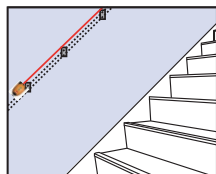

手軽で簡単、ポケットサイズ 内装工事、電気工事、設備工事等に大活躍！

レーザーマウス LM-130

Laser Mouse LM-130

...projects
a straight laser
line on any surface

ゴム式粘着材で 壁面にもピタッと貼付け!!

壁・床を汚さずレーザーラインで
タテ・ヨコ位置決め

壁面取付可能

裏面には粘着材が埋め
込まれ、仕上後等の
壁にも汚さず、傷付けずに
水平・垂直出しが可能。

タテ・ヨコ 自由自在

タテ・ヨコ気泡管付で、
水平・垂直ラインを
瞬時に照射可能。

LM-130 使用例

タイル、床材等の位置決め

ポスター、看板、絵等の位置決め

分電盤、ステンBOX等の
位置決め

パーティション、
キャビネット等の位置決め

階段の手すり等の
位置決め

木棚等の位置決め

管材等の位置決め

レーザーラインで水平・垂直 基準出し

LM-130 主な仕様

レーザーダイオード	635nm 出力1mW以下	JIS規格クラス2
照射レーザー精度	±1.3mm/1m	
使用温度範囲	-10°C~+40°C	
電源	単3乾電池×2本	
連続使用時間	60時間以上(アルカリ乾電池使用時)	
寸法	112×60×43mm 130g	
付属品	収納用ナイロン袋、 単3乾電池2本、ゴム式粘着材	
価格	オープン	