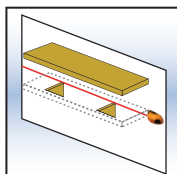

手軽で簡単、ポケットサイズ 内装工事、電気工事、設備工事等に大活躍！

レーザーマウス LM-130

Laser Mouse LM-130

...projects
a straight laser
line on any surface

ゴム式粘着材で 壁面にもピタッと貼付け!!

壁・床を汚さずレーザーラインで
タテ・ヨコ位置決め

壁面取付可能

裏面には粘着材が埋め
込まれ、仕上後等の
壁にも汚さず、傷付けずに
水平・垂直出しが可能。

タテ・ヨコ 自由自在

タテ・ヨコ気泡管付で、
水平・垂直ラインを
瞬時に照射可能。

LM-130 使用例

タイル、床材等の位置決め

ポスター、看板、絵等の位置決め

分電盤、ステンBOX等の
位置決め

パーティション、
キャビネット等の位置決め

階段の手すり等の
位置決め

木棚等の位置決め

管材等の位置決め

レーザーラインで水平・垂直 基準出し

LM-130 主な仕様

レーザーダイオード	635nm 出力1mW以下	JIS規格クラス2
照射レーザー精度	±1.3mm/1m	
使用温度範囲	-10°C~+40°C	
電源	単3乾電池×2本	
連続使用時間	60時間以上(アルカリ乾電池使用時)	
寸法	112×60×43mm 130g	
付属品	収納用ナイロン袋、 単3乾電池2本、ゴム式粘着材	
価格	オープン	