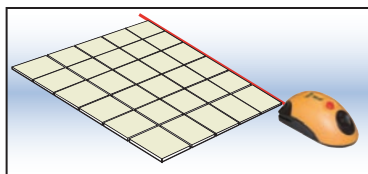

手軽で簡単、ポケットサイズ 内装工事、電気工事、設備工事等に大活躍！

レーザーマウス LM-130

Laser Mouse LM-130

...projects
a straight laser
line on any surface

ゴム式粘着材で 壁面にもピタッと貼付け!!

壁・床を汚さずレーザーラインで
タテ・ヨコ位置決め

壁面取付可能

裏面には粘着材が埋め
込まれ、仕上後等の
壁にも汚さず、傷付けずに
水平・垂直出しが可能。

タテ・ヨコ 自由自在

タテ・ヨコ気泡管付で、
水平・垂直ラインを
瞬時に照射可能。

LM-130 使用例

タイル、床材等の位置決め

ポスター、看板、絵等の位置決め

分電盤、ステンBOX等の
位置決め

パーティション、
キャビネット等の位置決め

階段の手すり等の
位置決め

木棚等の位置決め

管材等の位置決め

レーザーラインで水平・垂直 基準出し

LM-130 主な仕様

レーザーダイオード	635nm 出力1mW以下	JIS規格クラス2
照射レーザー精度	±1.3mm/1m	
使用温度範囲	-10°C~+40°C	
電源	単3乾電池×2本	
連続使用時間	60時間以上(アルカリ乾電池使用時)	
寸法	112×60×43mm 130g	
付属品	収納用ナイロン袋、 単3乾電池2本、ゴム式粘着材	
価格	オープン	