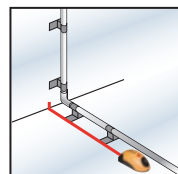

手軽で簡単、ポケットサイズ 内装工事、電気工事、設備工事等に大活躍！

レーザーマウス LM-130

Laser Mouse LM-130

...projects
a straight laser
line on any surface

ゴム式粘着材で 壁面にもピタッと貼付け!!

壁・床を汚さずレーザーラインで
タテ・ヨコ位置決め

壁面取付可能

裏面には粘着材が埋め
込まれ、仕上後等の
壁にも汚さず、傷付けずに
水平・垂直出しが可能。

タテ・ヨコ 自由自在

タテ・ヨコ気泡管付で、
水平・垂直ラインを
瞬時に照射可能。

LM-130 使用例

タイル、床材等の位置決め

ポスター、看板、絵等の位置決め

分電盤、ステンBOX等の
位置決め

パーティション、
キャビネット等の位置決め

階段の手すり等の
位置決め

木棚等の位置決め

管材等の位置決め

レーザーラインで水平・垂直 基準出し

LM-130 主な仕様

レーザーダイオード	635nm 出力1mW以下	JIS規格クラス2
照射レーザー精度	±1.3mm/1m	
使用温度範囲	-10°C~+40°C	
電源	単3乾電池×2本	
連続使用時間	60時間以上(アルカリ乾電池使用時)	
寸法	112×60×43mm 130g	
付属品	収納用ナイロン袋、 単3乾電池2本、ゴム式粘着材	
価格	オープン	